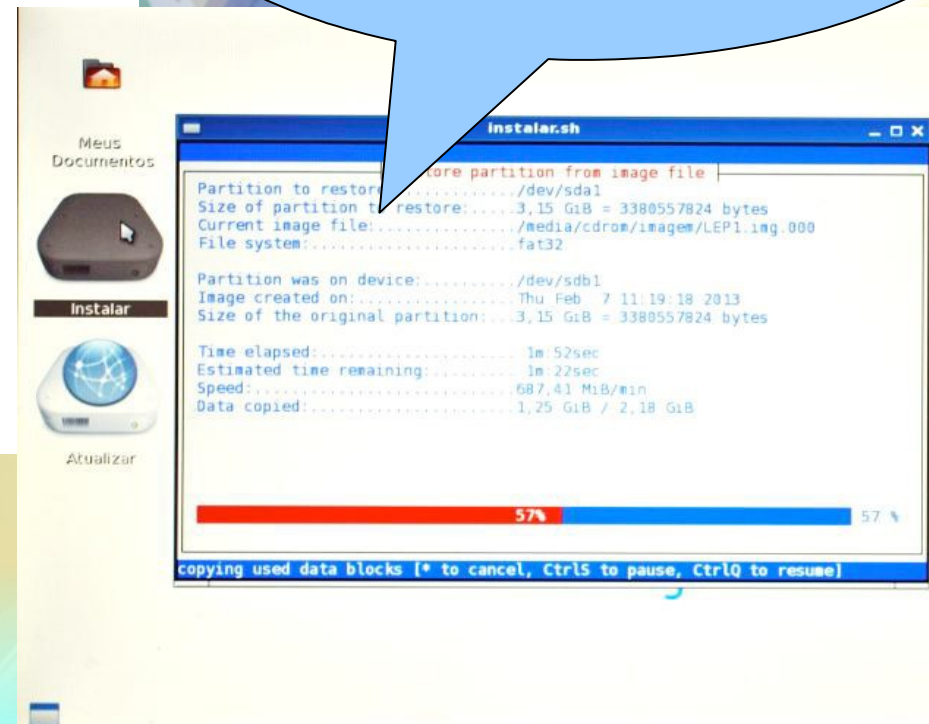

## INSTALAÇÃO

DEMORA CERCA DE 15 SEGUNDOS  
ENTRE O CLICAR E O INICIO  
DA INSTALAÇÃO

INSTALAÇÃO

ATUALIZAÇÃO

**AGUARDE!!!**  
PROCESSO DE INSTALAÇÃO  
ENTRE 10 E 20 MINUTOS.  
TELA INFORMATIVA  
DO STATUS DA INSTALAÇÃO.